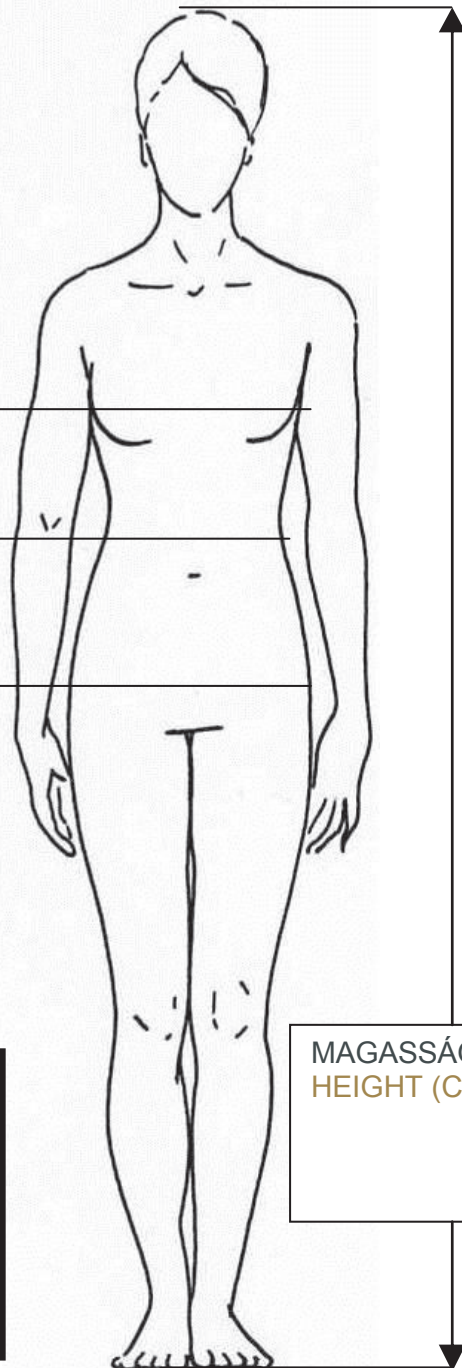

NŐI SZAKÁCS KABÁT MÉRET WOMEN'S CHEF VEST SIZE

VEZETÉKNÉV / **NAME**:

KERESZTNÉV / **FIRST NAME**:

CÉGNÉV / **COMPANY NAME**:

MELLBŐSÉG (CM) / **CHEST (BUST) CM** =

DERÉKBŐSÉG (CM) / **WAIST (CM)** =

CSIPŐBŐSÉG (CM) / **HIPS** =

MAGASSÁG (CM) / **HEIGHT (CM)** =

FONTOS

SÚLY / **WEIGHT (KG)**:

KONFEKCIÓ MÉRET / **SIZE (CM)** :